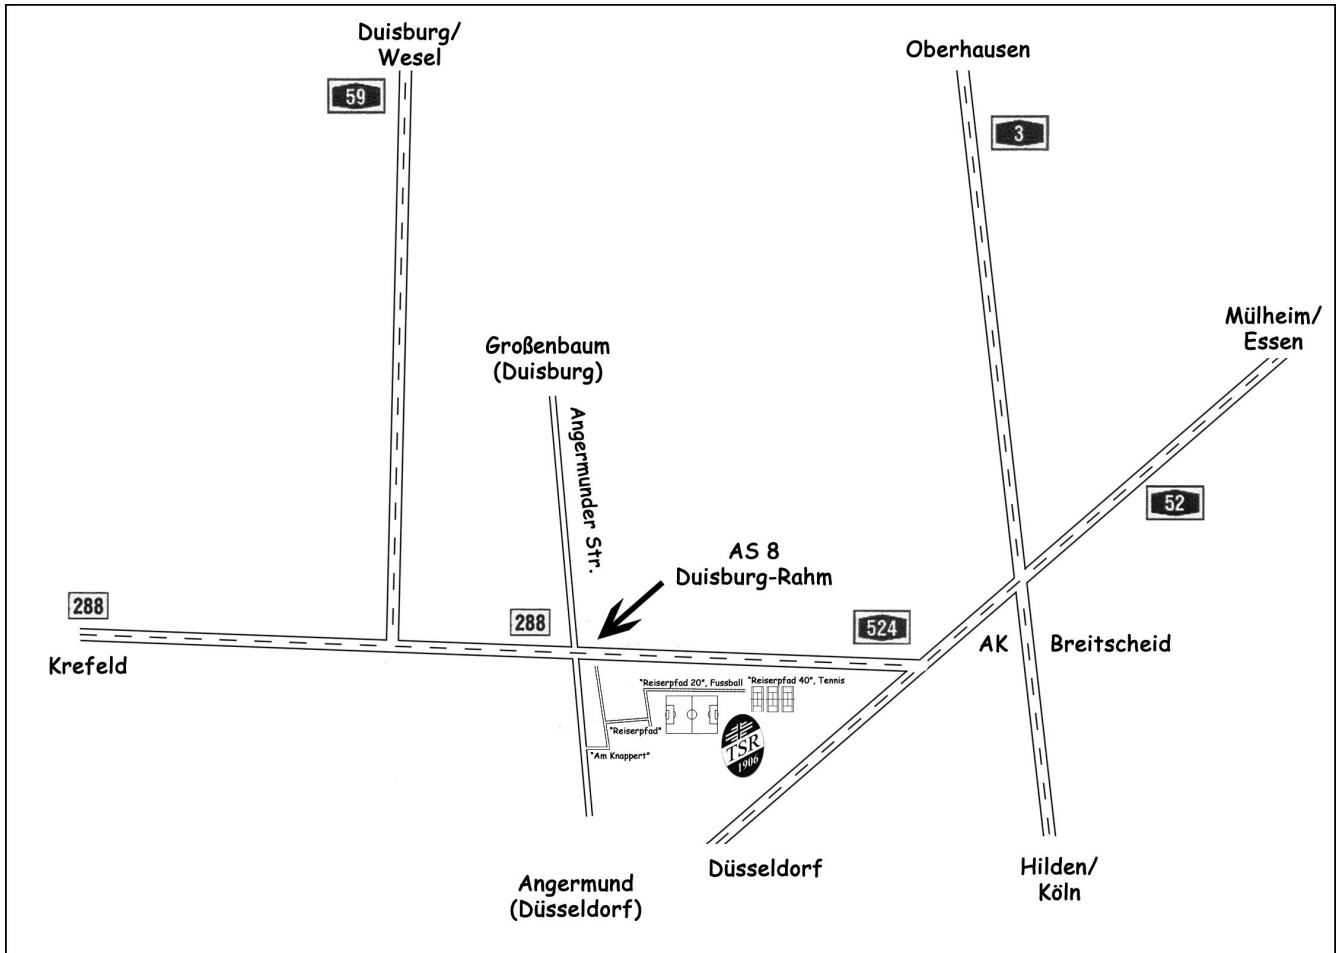

TURNERSCHAFT DUISBURG-RAHM 1906 e. V.

FUSSBALLABTEILUNG

www.tsrahm06.de

Anfahrtsskizze
zur Platzanlage der Turnerschaft Duisburg-Rahm, Reiserpfad 20, 47269 Duisburg

Anreise aus Richtung Duisburg:

Stadtautobahn A59 in Richtung Düsseldorf bis Autobahnende. Links abbiegen auf die B288 (A524) bis Ausfahrt Duisburg-Rahm.

Dort rechts abbiegen...

Anreise aus Richtung Mülheim-Süd:

Am AK Breitscheid auf die A524 in Richtung Krefeld auffahren bis zur Ausfahrt Duisburg-Rahm.

Dort links abbiegen...

...Nach ca. 250m links in die Straße **Am Knappert** einbiegen.
Die nächste Straße rechts ist der **Reiserpfad**.

Wir wünschen Ihnen nun eine flüssige Anreise und dem Spiel einen fairen Verlauf. Sollten Sie uns unmittelbar vor dem Spiel noch einmal anrufen müssen, versuchen Sie es bitte im Clubheim unter Tel. 0203 / 456 87 53.